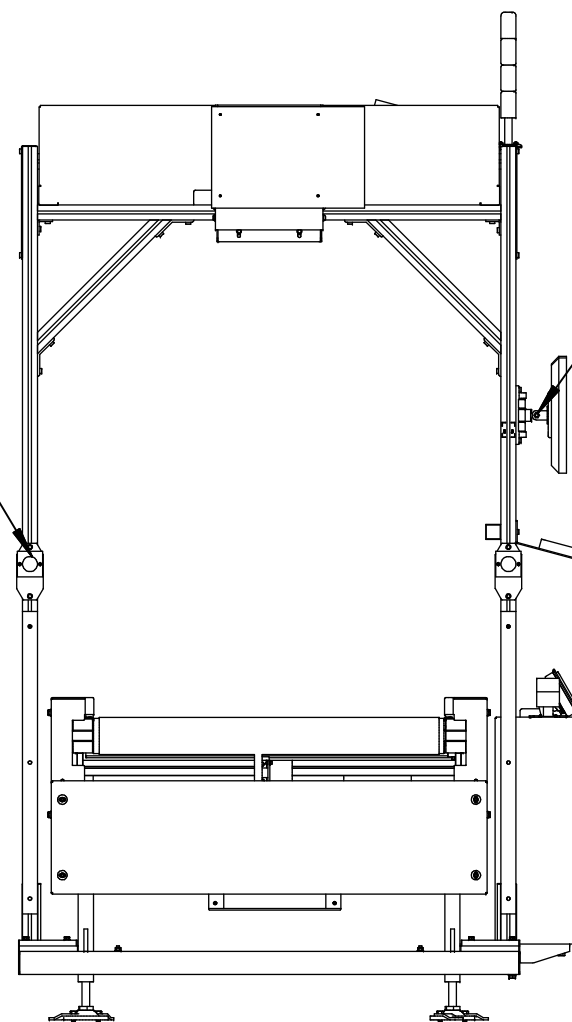

1950720E

METTLER TOLEDO

SCREEN

24-25-26

27-28-29

Technical parameters	
Column 1	Column 2
Model	TLX Basic
Max.	60kg
e	0.05kg
Accuracy	Y(a)
Static error	±0.05kg
Dynamic error	±0.15kg
Loadcell	SOEMER
LC capacity	100kg
Speed	60m/min

证标记/Appro Mark

- Metrology
- Safety
- Ex

				Assembly					
				FS Num.					
版本/VER	更改号/ERECN.NO.	更改人/BY	日期/DATE	图样阶段/STAGE	SP	重量/WGT	比例/SCALE		
设计/DRN	彭永森	批准/APPD		S	A	N	493.90 kg	1:20	
审核/CHECK	郭文卫	认证/AGEN		SHEET:		第 1 页 of 共 页			
工艺/MFG	钱颖	日期/DATE	2016.3.3						

**METTLER TOLEDO**  
MTCN / MTCT / MTCZ

TLX-11000BBEU

30240561