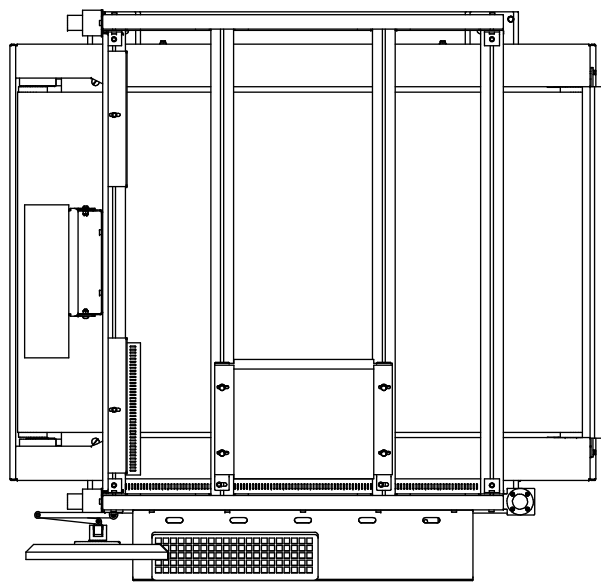

1950720E

METTLER TOLEDO

SCREEN

24-25-26

27-28-29

Technical parameters	
Column 1	Column 2
Model	TLX Basic
Max.	60kg
e	0.05kg
Accuracy	Y(a)
Static error	±0.05kg
Dynamic error	±0.15kg
Loadcell	SOEMER
LC capacity	100kg
Speed	60m/min

证标记/Appro Mark

- Metrology
- Safety
- Ex

				Assembly					
				FS Num.					
版本/VER	更改号/ERECN.NO.	更改人/BY	日期/DATE	图样阶段/STAGE	SP	重量/WGT	比例/SCALE		
设计/DRN	彭永森	批准/APPD		S	A	N	493.90 kg	1:20	
审核/CHECK	郭文卫	认证/AGEN		SHEET:		第 1 页 of 共 页			
工艺/MFG	钱颖	日期/DATE	2016.3.3						