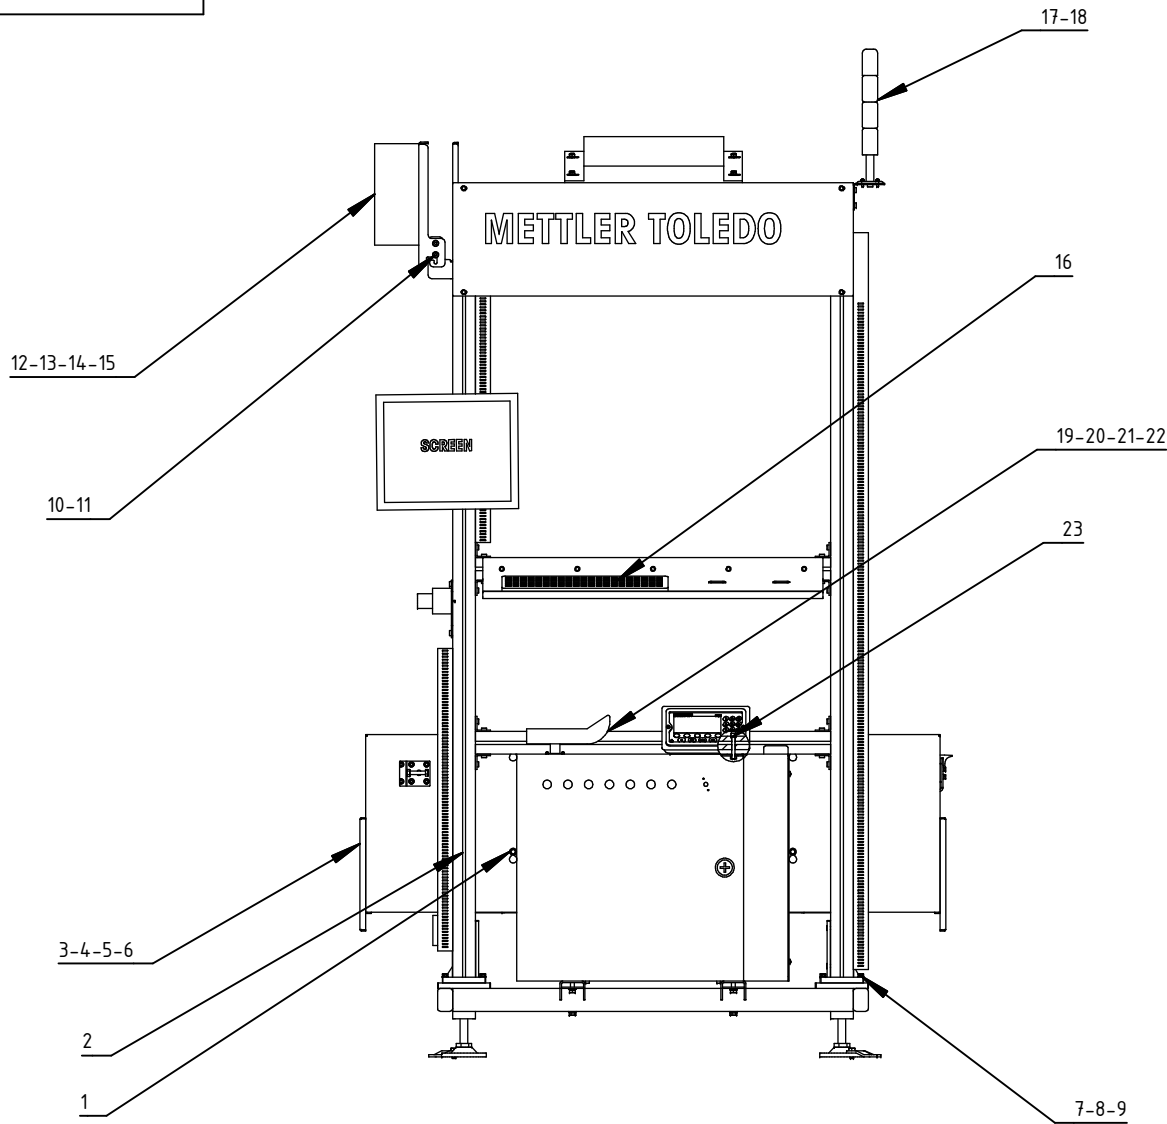

1950720E

METTLER TOLEDO

SCREEN

24-25-26

27-28-29

Technical parameters	
Column 1	Column 2
Model	TLX Basic
Max.	60kg
e	0.05kg
Accuracy	Y(a)
Static error	±0.05kg
Dynamic error	±0.15kg
Loadcell	SOEMER
LC capacity	100kg
Speed	60m/min

证标记/Appro Mark

- Metrology
- Safety
- Ex

				Assembly					
				FS Num.					
版本/VER	更改号/ERECN.NO.	更改人/BY	日期/DATE	图样阶段/STAGE	SP	重量/WGT	比例/SCALE		
设计/DRN	彭永森	批准/APPD		S	A	N	493.90 kg	1:20	
审核/CHECK	郭文卫	认证/AGEN		SHEET:		第 1 页 of 共 页			
工艺/MFG	钱颖	日期/DATE	2016.3.3						

**METTLER TOLEDO**  
MTCN / MTCT / MTCZ

TLX-11000BBEU

30240561